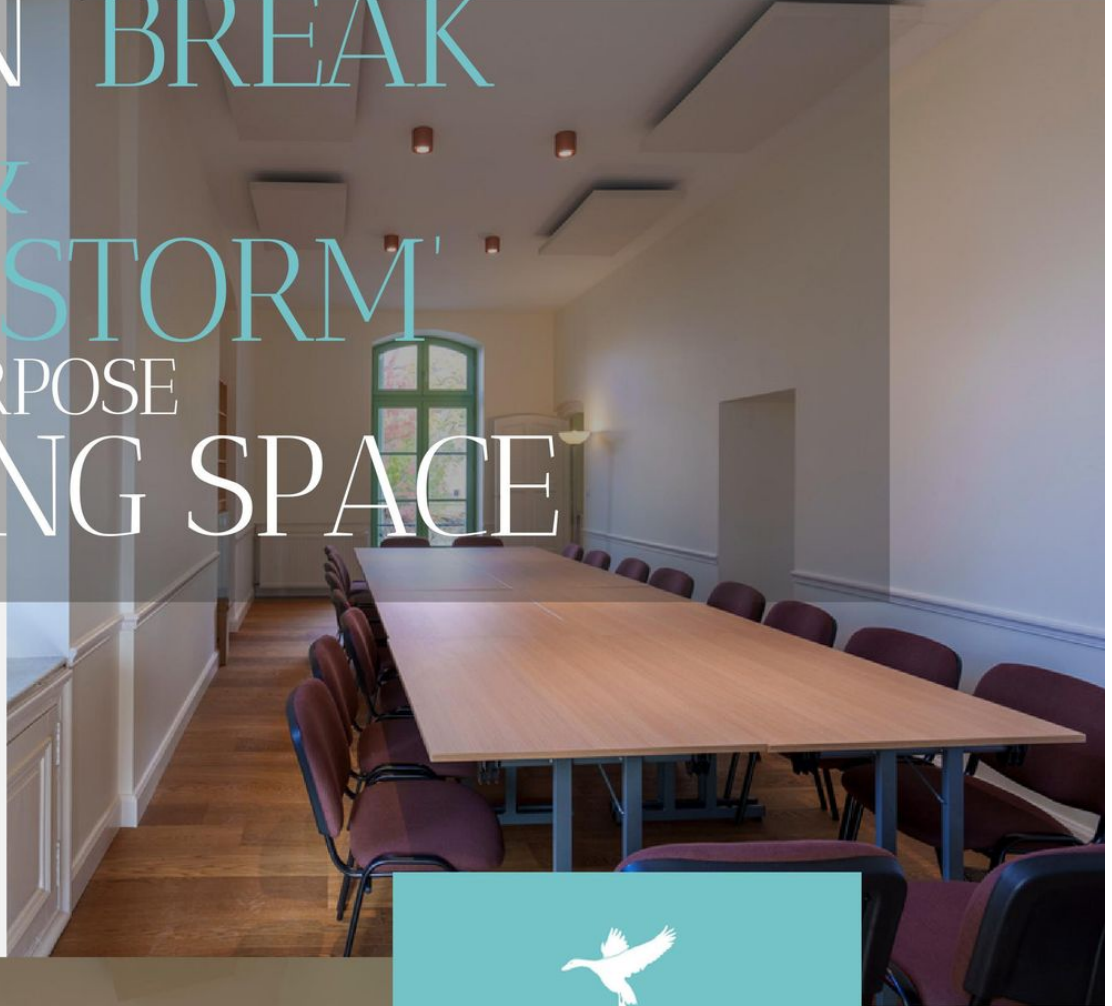

INTERIOR SIDE SALON 'BREAK OUT & BRAINSTORM' MULTI-PURPOSE MEETING SPACE

MEETING ROOM / MODULABLE 20+
CAPACITY AVEC VIDEO
PROJECTEUR WHITE BOARD, TV
SCREEN.

DES SUPPORTS SUPPLÉMENTAIRES
PEUVENT ÊTRE ORGANISÉS ET
LIVRÉS EN MESURE & SELON LES
BESOINS/ ADDITIONAL ELEMENTS
CAN BE ORGANISED AND
DELIVERED WITHIN MESURE

PAGE 9